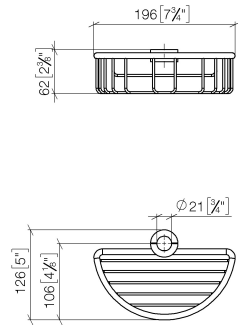

82 290 970

- larghezza 200mm
- altezza 62 mm
- sporgenza 125 mm

Compatibile con: IMO, LULU, MADISON, MEM, TARA, CL.1, LISSÉ, VAIA, META, CYO

	Cromato	82 290 970-00
	Platinato spazzolato	82 290 970-06
	Platinato	82 290 970-08
	Ottone (Oro 23k)	82 290 970-09
	Dark Chrome	82 290 970-19
	Light Gold	82 290 970-26
	Light Gold spazzolato	82 290 970-27
	Ottone spazzolato (Oro 23k)	82 290 970-28
	Nero opaco	82 290 970-33
	Bronzo spazzolato	82 290 970-42
	Champagne spazzolato (Oro 22k)	82 290 970-46
	Champagne (Oro 22k)	82 290 970-47
	Cromo spazzolato	82 290 970-93
	Dark Platinum spazzolato	82 290 970-99

82 290 970

mm [inches]

82 290 970

### Elenco delle parti di ricambio

N.	Codice articolo	Denominazione	Quantità necessaria	Tempo di produzione
1	09 30 30 054 90	vite	4	2
2	08 17 97 520-00	sostegno	1	10
3	08 18 40 520 90	bussola	1	2
4	08 18 40 521 90	bussola	1	2
5	08 18 90 908-00	cestello	1	60