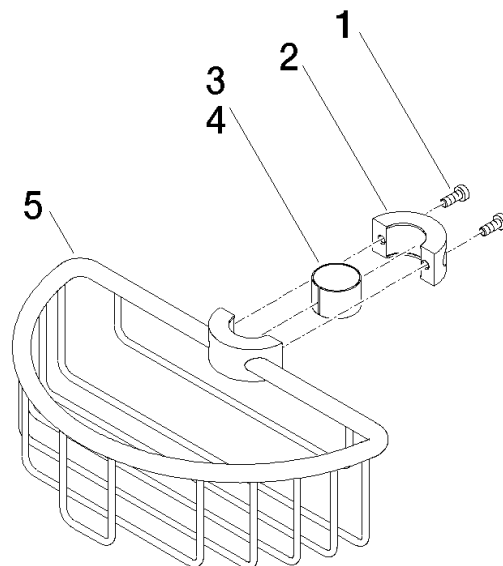

82 290 970

- larghezza 200mm
- altezza 62 mm
- sporgenza 125 mm

Compatibile con: IMO, LULU, MADISON, MEM, TARA, CL.1, LISSÉ, VAIA, META, CYO

	Cromato	82 290 970-00
	Platinato spazzolato	82 290 970-06
	Platinato	82 290 970-08
	Ottone (Oro 23k)	82 290 970-09
	Dark Chrome	82 290 970-19
	Light Gold	82 290 970-26
	Light Gold spazzolato	82 290 970-27
	Ottone spazzolato (Oro 23k)	82 290 970-28
	Nero opaco	82 290 970-33
	Bronzo spazzolato	82 290 970-42
	Champagne spazzolato (Oro 22k)	82 290 970-46
	Champagne (Oro 22k)	82 290 970-47
	Cromo spazzolato	82 290 970-93
	Dark Platinum spazzolato	82 290 970-99

82 290 970

mm [inches]

82 290 970

### Elenco delle parti di ricambio

N.	Codice articolo	Denominazione	Quantità necessaria	Tempo di produzione
1	09 30 30 054 90	vite	4	2
2	08 17 97 520-00	sostegno	1	10
3	08 18 40 520 90	bussola	1	2
4	08 18 40 521 90	bussola	1	2
5	08 18 90 908-00	cestello	1	60